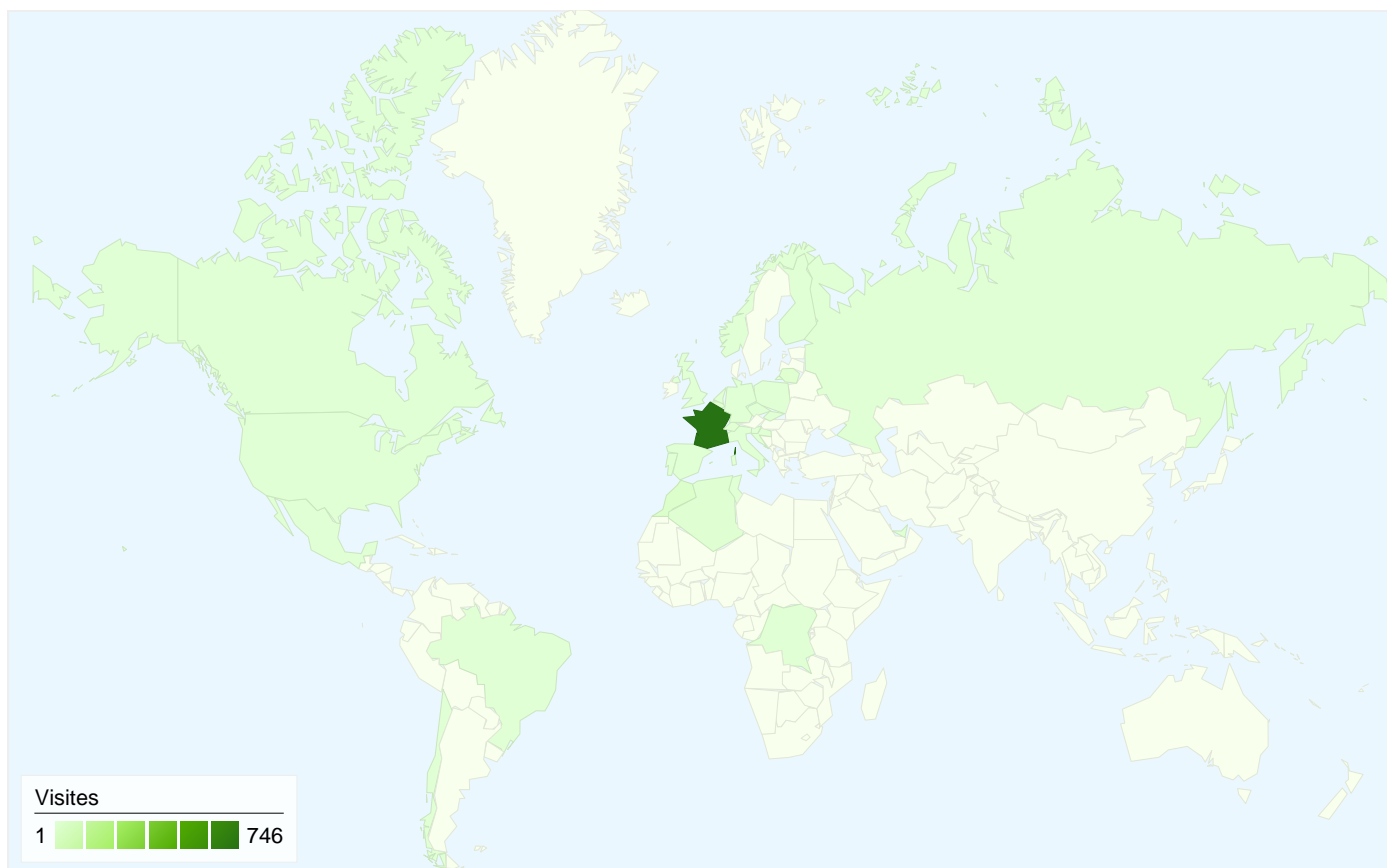

**54,27 %** Trafic direct

**4,27 %** Sites de référence

**41,46 %** Moteurs de recherche

- **Accès directs**  
445,00 (54,27 %)
- **Moteurs de recherche**  
340,00 (41,46 %)
- **Sites référents**  
35,00 (4,27 %)

## Principales sources de trafic

Sources	Visites	Visites (en %)
(direct) ((none))	445	54,27 %
google (organic)	295	35,98 %
bing (organic)	33	4,02 %
du112w.dub112.mail.live.com	8	0,98 %
laudate.fr (referral)	6	0,73 %

## 820 visite(s) provenant de 28 pays/territoires