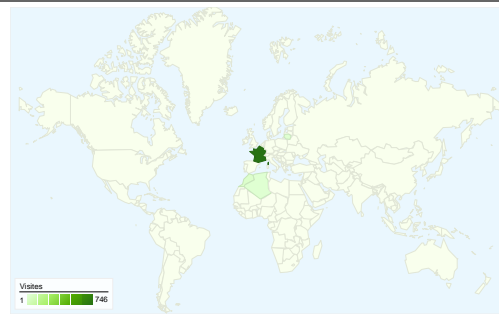

## Vue d'ensemble des visiteurs

**Visiteurs**  
**364**

## Synthèse géographique

## Principales sources de trafic

Sources	Visites	Visites (en %)
(direct) ((none))	445	54,27 %
google (organic)	295	35,98 %
bing (organic)	33	4,02 %
du112w.dub112.mail.live.com	8	0,98 %
laudate.fr (referral)	6	0,73 %

## 820 visite(s) provenant de 28 pays/territoires