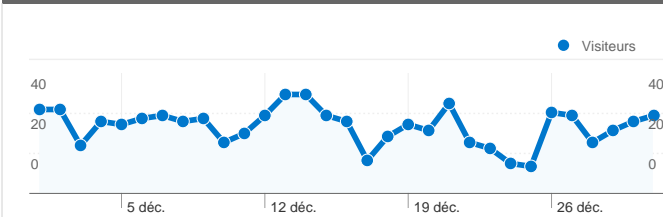

## Fréquentation du site

**820** Visites

**5,61 %** Taux de rebond

**5 286** Pages vues

**00:02:00** Temps moyen passé sur le site

**6,45** Pages par visite

**34,51 %** Nouvelles visites (en %)

## Vue d'ensemble des visiteurs

**Visiteurs**  
**364**

## 364 internautes ont visité ce site.

820 Visites

364 Visiteurs uniques absolus

5 286 Pages vues

6,45 Nombre moyen de pages vues

00:02:00 Temps passé sur le site

5,61 % Taux de rebond

34,51 % Nouvelles visites

1 - 10 sur 28

**Au total, les pages de ce site ont été consultées 5 286 fois.**

 **5 286** Pages vues

 **4 019** Consultations uniques

 **5,61 %** Taux de rebond