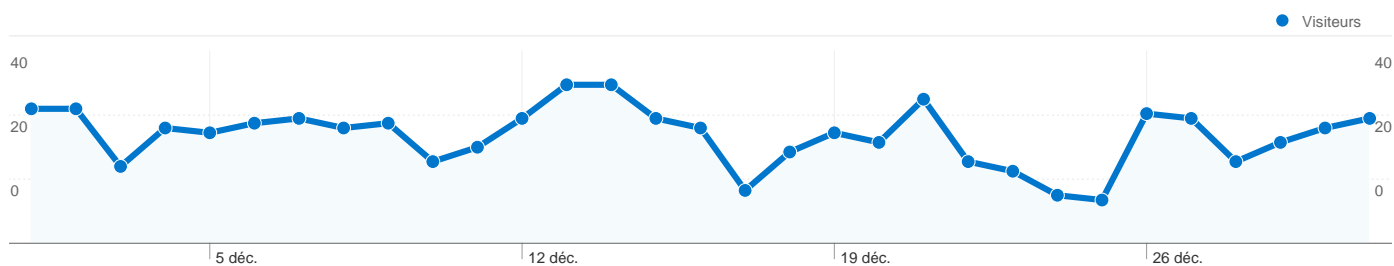

## Vue d'ensemble des visiteurs

**Visiteurs**  
**364**

## Synthèse géographique

## Vue d'ensemble des sources de trafic

- **Accès directs**  
445,00 (54,27 %)
- **Moteurs de recherche**  
340,00 (41,46 %)
- **Sites référents**  
35,00 (4,27 %)

## 364 internautes ont visité ce site.

820 Visites

364 Visiteurs uniques absolus

5 286 Pages vues

6,45 Nombre moyen de pages vues

00:02:00 Temps passé sur le site

5,61 % Taux de rebond

34,51 % Nouvelles visites