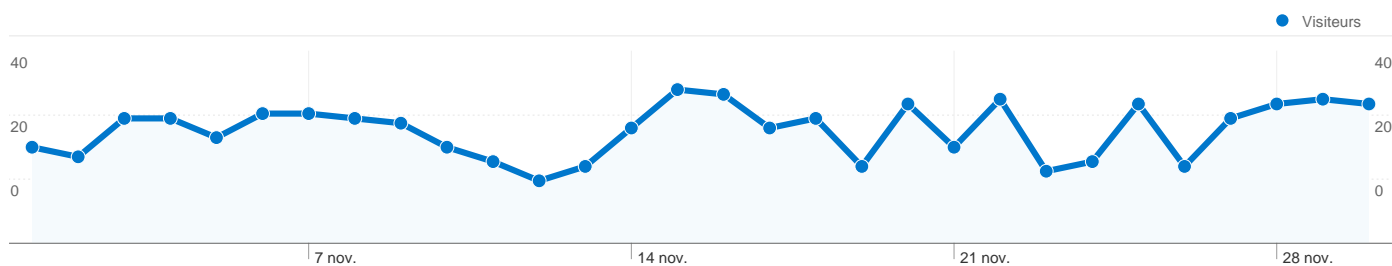

## Vue d'ensemble des visiteurs

## Synthèse géographique

## Vue d'ensemble des sources de trafic

## 362 internautes ont visité ce site.

 **841** Visites

 **362** Visiteurs uniques absolus

 **5 991** Pages vues

 **7,12** Nombre moyen de pages vues

 **00:02:30** Temps passé sur le site

 **7,02 %** Taux de rebond