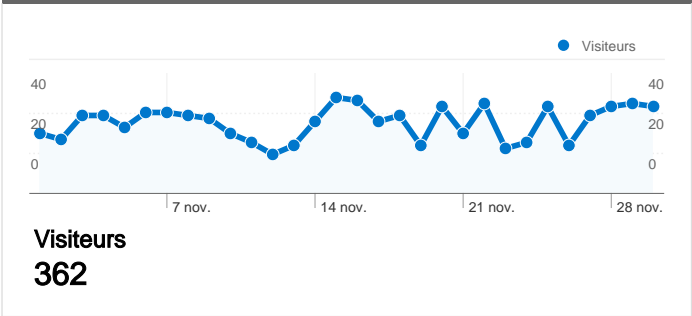

## Fréquentation du site

**841** Visites

**7,02 %** Taux de rebond

**5 991** Pages vues

**00:02:30** Temps moyen passé sur le site

**7,12** Pages par visite

**34,13 %** Nouvelles visites (en %)

## Vue d'ensemble des visiteurs

## Vue d'ensemble des sources de trafic

## 841 visite(s) provenant de 22 pays/territoires