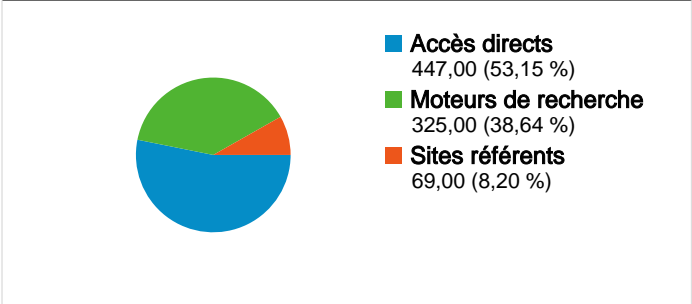

## Fréquentation du site

**841** Visites

**7,02 %** Taux de rebond

**5 991** Pages vues

**00:02:30** Temps moyen passé sur le site

**7,12** Pages par visite

**34,13 %** Nouvelles visites (en %)

## Vue d'ensemble des visiteurs

## Vue d'ensemble des sources de trafic