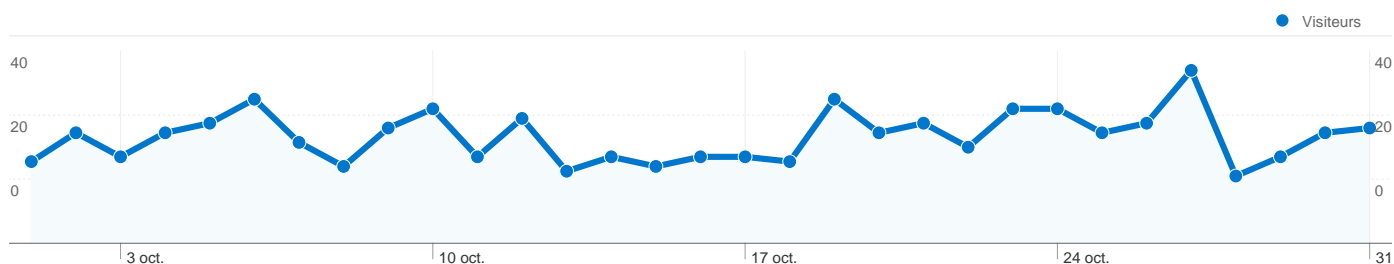

Fréquentation du site

832 Visites

6,73 % Taux de rebond

5 507 Pages vues

00:02:23 Temps moyen passé sur le site

6,62 Pages par visite

31,25 % Nouvelles visites (en %)

Vue d'ensemble des visiteurs

Visiteurs
351

Synthèse géographique

Vue d'ensemble des sources de trafic

- **Accès directs**
415,00 (49,88 %)
- **Moteurs de recherche**
389,00 (46,75 %)
- **Sites référents**
28,00 (3,37 %)

Vue d'ensemble du contenu

Pages	Pages vues	Pages vues (en %)
/accueil/A000_bas.htm	900	16,34 %
/accueil/A000_gauche.htm	881	16,00 %
/index.html	824	14,96 %
/accueil/A000_haut.htm	814	14,78 %
/nouvelles/nouv_11.htm	660	11,98 %

351 internautes ont visité ce site.

 **832** Visites

 **351** Visiteurs uniques absolus

 **5 507** Pages vues

 **6,62** Nombre moyen de pages vues

 **00:02:23** Temps passé sur le site

 **6,73 %** Taux de rebond

 **31,25 %** Nouvelles visites