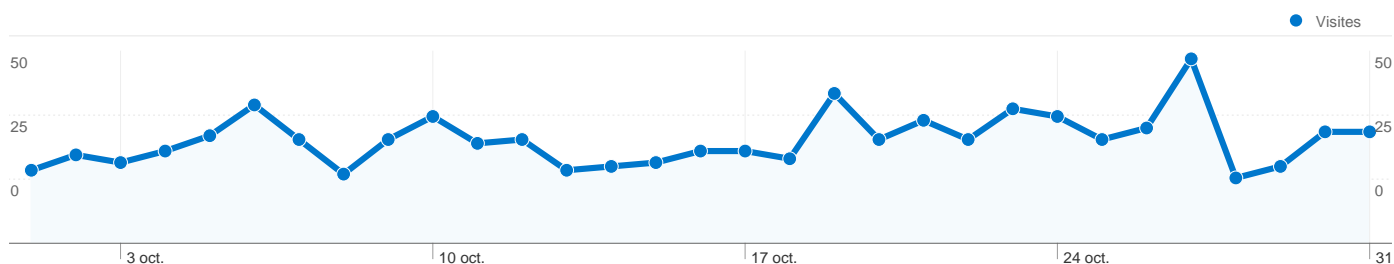

Pages	Pages vues	Pages vues (en %)
/accueil/A000_bas.htm	900	16,34 %
/accueil/A000_gauche.htm	881	16,00 %
/index.html	824	14,96 %
/accueil/A000_haut.htm	814	14,78 %
/nouvelles/nouv_11.htm	660	11,98 %

351 internautes ont visité ce site.

 **832** Visites

 **351** Visiteurs uniques absolus

 **5 507** Pages vues

 **6,62** Nombre moyen de pages vues

 **00:02:23** Temps passé sur le site

 **6,73 %** Taux de rebond

 **31,25 %** Nouvelles visites

Profil technique

Navigateur	Visites	Visites (en %)
Internet Explorer	398	47,84 %
Firefox	262	31,49 %
Chrome	93	11,18 %
Safari	66	7,93 %
Android Browser	5	0,60 %

Au total, 832 visites ont été générées sur l'ensemble des sources de trafic.