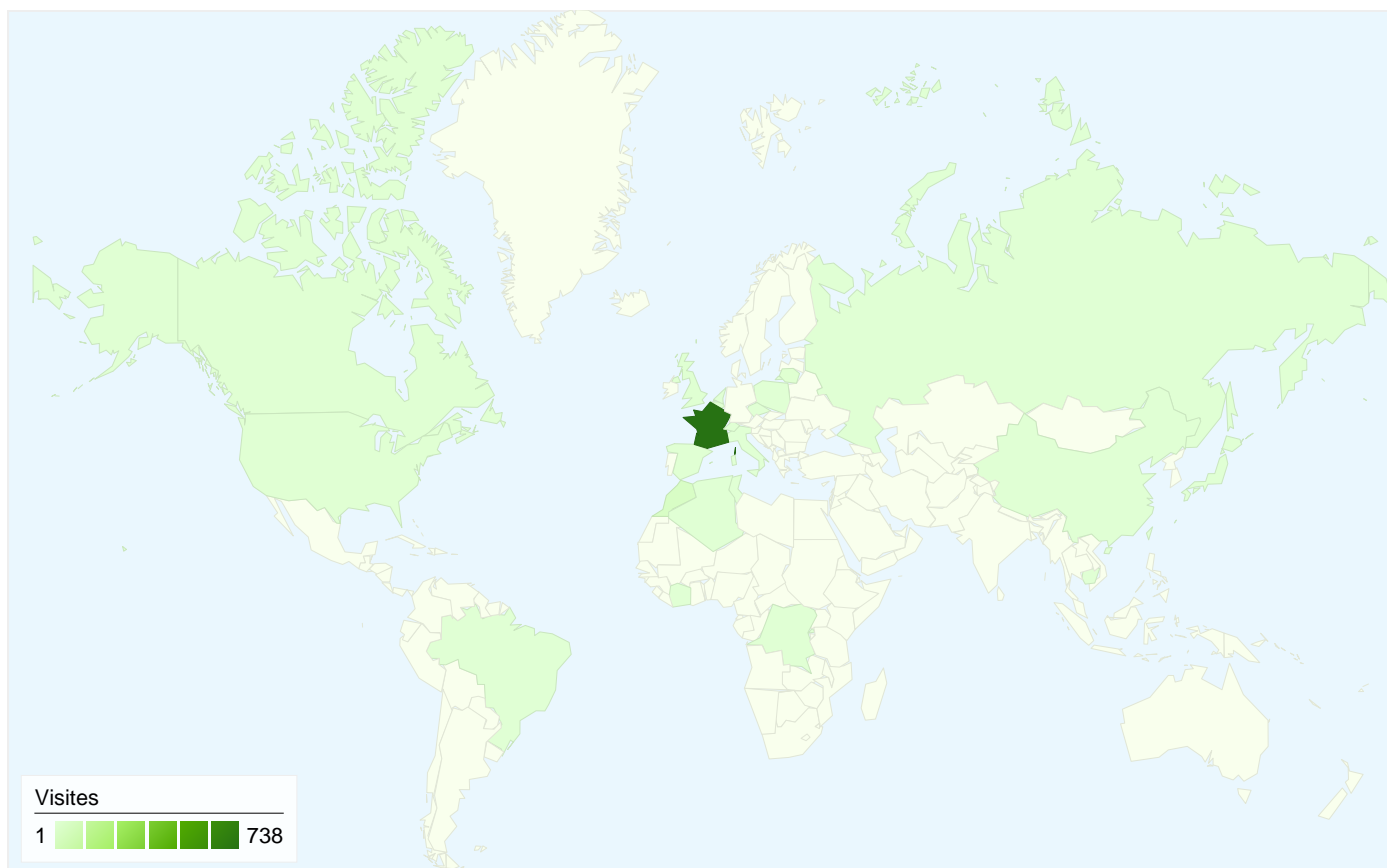

Profil technique

Navigateur	Visites	Visites (en %)
Internet Explorer	398	47,84 %
Firefox	262	31,49 %
Chrome	93	11,18 %
Safari	66	7,93 %
Android Browser	5	0,60 %

Au total, 832 visites ont été générées sur l'ensemble des sources de trafic.

 **49,88 %** Trafic direct

 **3,37 %** Sites de référence

 **46,75 %** Moteurs de recherche

- **Accès directs**
415,00 (49,88 %)
- **Moteurs de recherche**
389,00 (46,75 %)
- **Sites référents**
28,00 (3,37 %)

Principales sources de trafic

Sources	Visites	Visites (en %)	Mots clés	Visites	Visites (en %)
(direct) ((none))	415	49,88 %	afla	234	60,15 %
google (organic)	350	42,07 %	patricia de la hautière (1951)	16	4,11 %
bing (organic)	24	2,88 %	afla levesque	15	3,86 %
google.fr (referral)	11	1,32 %	association familiale levesque	14	3,60 %
search (organic)	7	0,84 %	antoinette de clerville	11	2,83 %

832 visite(s) provenant de 26 pays/territoires

Fréquentation du site

Visites	Pages par visite	Temps moyen passé sur le site	Nouvelles visites (en %)	Taux de rebond	
832 Total du site (en %) : 100,00 %	6,62 Moyenne du site : 6,62 (0,00 %)	00:02:23 Moyenne du site : 00:02:23 (0,00 %)	30,17 % Moyenne du site : 31,25 % (-3,46 %)	6,73 % Moyenne du site : 6,73 % (0,00 %)	
Pays/Territoire	Visites	Pages par visite	Temps moyen passé sur le site	Nouvelles visites (en %)	Taux de rebond
France	738	6,73	00:02:25	25,47 %	5,96 %
Morocco	35	3,83	00:00:22	85,71 %	8,57 %
Lithuania	9	7,89	00:07:32	11,11 %	0,00 %
United Kingdom	6	8,17	00:03:04	50,00 %	0,00 %
Belgium	6	4,83	00:01:04	83,33 %	16,67 %
Spain	5	11,00	00:02:54	40,00 %	20,00 %
Canada	4	4,75	00:00:26	75,00 %	0,00 %
United States	4	4,25	00:01:10	50,00 %	25,00 %
Algeria	2	4,00	00:00:01	50,00 %	0,00 %
Réunion	2	4,00	00:00:19	100,00 %	0,00 %