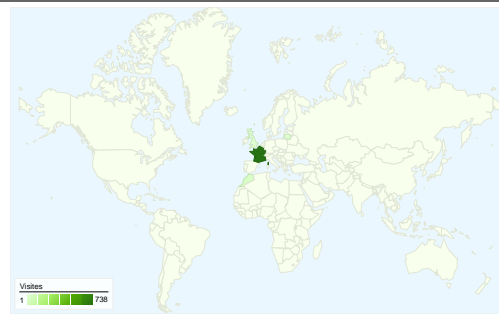

Visiteurs
351

Synthèse géographique

Vue d'ensemble des sources de trafic

- **Accès directs**
415,00 (49,88 %)
- **Moteurs de recherche**
389,00 (46,75 %)
- **Sites référents**
28,00 (3,37 %)

Vue d'ensemble du contenu

Principales sources de trafic

Sources	Visites	Visites (en %)	Mots clés	Visites	Visites (en %)
(direct) ((none))	415	49,88 %	afla	234	60,15 %
google (organic)	350	42,07 %	patricia de la hautière (1951)	16	4,11 %
bing (organic)	24	2,88 %	afla levesque	15	3,86 %
google.fr (referral)	11	1,32 %	association familiale levesque	14	3,60 %
search (organic)	7	0,84 %	antoinette de clerville	11	2,83 %

832 visite(s) provenant de 26 pays/territoires

Fréquentation du site

Visites	Pages par visite	Temps moyen passé sur le site	Nouvelles visites (en %)	Taux de rebond	
832 Total du site (en %) : 100,00 %	6,62 Moyenne du site : 6,62 (0,00 %)	00:02:23 Moyenne du site : 00:02:23 (0,00 %)	30,17 % Moyenne du site : 31,25 % (-3,46 %)	6,73 % Moyenne du site : 6,73 % (0,00 %)	
Pays/Territoire	Visites	Pages par visite	Temps moyen passé sur le site	Nouvelles visites (en %)	Taux de rebond
France	738	6,73	00:02:25	25,47 %	5,96 %
Morocco	35	3,83	00:00:22	85,71 %	8,57 %
Lithuania	9	7,89	00:07:32	11,11 %	0,00 %
United Kingdom	6	8,17	00:03:04	50,00 %	0,00 %
Belgium	6	4,83	00:01:04	83,33 %	16,67 %
Spain	5	11,00	00:02:54	40,00 %	20,00 %
Canada	4	4,75	00:00:26	75,00 %	0,00 %
United States	4	4,25	00:01:10	50,00 %	25,00 %
Algeria	2	4,00	00:00:01	50,00 %	0,00 %
Réunion	2	4,00	00:00:19	100,00 %	0,00 %