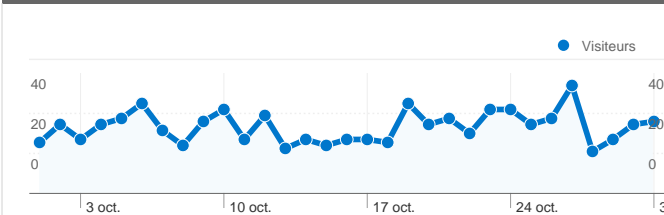

Fréquentation du site

832 Visites

6,73 % Taux de rebond

5 507 Pages vues

00:02:23 Temps moyen passé sur le site

6,62 Pages par visite

31,25 % Nouvelles visites (en %)

Vue d'ensemble des visiteurs

Visiteurs
351

Synthèse géographique

Vue d'ensemble des sources de trafic

- **Accès directs**
415,00 (49,88 %)
- **Moteurs de recherche**
389,00 (46,75 %)
- **Sites référents**
28,00 (3,37 %)

Vue d'ensemble du contenu

 **832** Visites

 **351** Visiteurs uniques absolus

 **5 507** Pages vues

 **6,62** Nombre moyen de pages vues

 **00:02:23** Temps passé sur le site

 **6,73 %** Taux de rebond

 **31,25 %** Nouvelles visites

1 - 10 sur 26

Au total, les pages de ce site ont été consultées 5 507 fois.

 **5 507** Pages vues

 **4 031** Consultations uniques

 **6,73 %** Taux de rebond

Pages les plus consultées

Pages	Pages vues	Pages vues (en %)
/accueil/A000_bas.htm	900	16,34 %
/accueil/A000_gauche.htm	881	16,00 %
/index.html	824	14,96 %
/accueil/A000_haut.htm	814	14,78 %
/nouvelles/nouv_11.htm	660	11,98 %