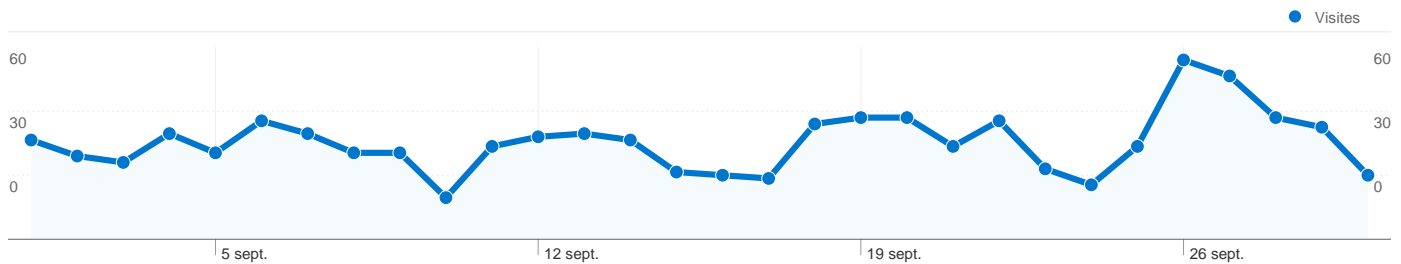

Pages	Pages vues	Pages vues (en %)
/accueil/A000_bas.htm	1 103	16,65 %
/accueil/A000_gauche.htm	1 085	16,38 %
/index.html	991	14,96 %
/accueil/A000_haut.htm	986	14,88 %
/nouvelles/nouv_11.htm	607	9,16 %

388 internautes ont visité ce site.

909 Visites

388 Visiteurs uniques absolus

6 625 Pages vues

7,29 Nombre moyen de pages vues

00:02:56 Temps passé sur le site

5,72 % Taux de rebond

33,44 % Nouvelles visites

Profil technique

Navigateur	Visites	Visites (en %)
Internet Explorer	455	50,06 %
Firefox	282	31,02 %
Chrome	102	11,22 %
Safari	59	6,49 %
Android Browser	7	0,77 %

Au total, 909 visites ont été générées sur l'ensemble des sources de trafic.