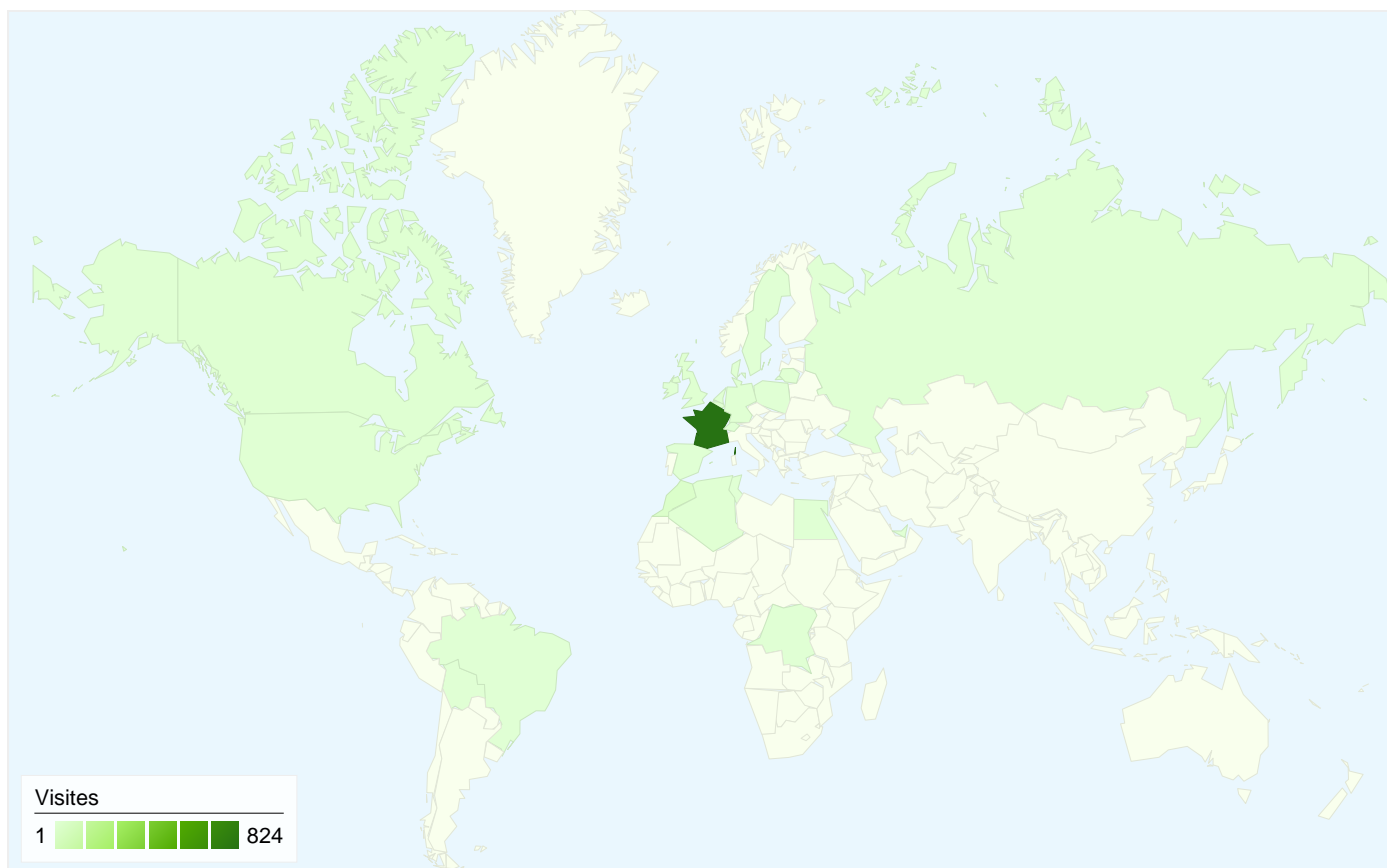

Profil technique

Navigateur	Visites	Visites (en %)
Internet Explorer	455	50,06 %
Firefox	282	31,02 %
Chrome	102	11,22 %
Safari	59	6,49 %
Android Browser	7	0,77 %

Au total, 909 visites ont été générées sur l'ensemble des sources de trafic.

 46,97 % Trafic direct

 3,30 % Sites de référence

 49,72 % Moteurs de recherche

■ Moteurs de recherche

452,00 (49,72 %)

■ Accès directs

427,00 (46,97 %)

■ Sites référents

30,00 (3,30 %)

Principales sources de trafic

Sources	Visites	Visites (en %)	Mots clés	Visites	Visites (en %)
(direct) ((none))	427	46,97 %	afla	209	46,24 %
google (organic)	404	44,44 %	association familiale levesque	75	16,59 %
bing (organic)	33	3,63 %	afla.fr	25	5,53 %
google.fr (referral)	12	1,32 %	afla levesque	18	3,98 %
search (organic)	9	0,99 %	patricia de la hautière (1951)	15	3,32 %

909 visite(s) provenant de 23 pays/territoires

Fréquentation du site

Visites	Pages par visite	Temps moyen passé sur le site	Nouvelles visites (en %)	Taux de rebond	
909 Total du site (en %) : 100,00 %	7,29 Moyenne du site : 7,29 (0,00 %)	00:02:56 Moyenne du site : 00:02:56 (0,00 %)	32,12 % Moyenne du site : 33,44 % (-3,95 %)	5,72 % Moyenne du site : 5,72 % (0,00 %)	
Pays/Territoire	Visites	Pages par visite	Temps moyen passé sur le site	Nouvelles visites (en %)	Taux de rebond
France	824	7,11	00:02:55	29,25 %	5,34 %
Morocco	27	4,33	00:00:11	85,19 %	7,41 %
United Kingdom	9	25,78	00:15:16	11,11 %	0,00 %
Canada	7	7,43	00:02:48	71,43 %	0,00 %
Netherlands	5	8,00	00:03:25	20,00 %	0,00 %
Lithuania	5	5,00	00:00:14	0,00 %	0,00 %
Germany	4	6,25	00:00:52	0,00 %	0,00 %
Algeria	4	4,00	00:00:18	75,00 %	0,00 %
Belgium	4	8,75	00:00:36	75,00 %	25,00 %
United States	4	13,50	00:02:31	75,00 %	50,00 %