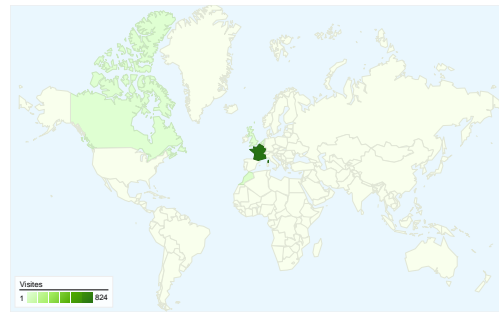

Visiteurs
388

Synthèse géographique

Vue d'ensemble des sources de trafic

- **Moteurs de recherche**
452,00 (49,72 %)
- **Accès directs**
427,00 (46,97 %)
- **Sites référents**
30,00 (3,30 %)

Vue d'ensemble du contenu

388 internautes ont visité ce site.

909 Visites

388 Visiteurs uniques absolus

6 625 Pages vues

7,29 Nombre moyen de pages vues

00:02:56 Temps passé sur le site

5,72 % Taux de rebond

33,44 % Nouvelles visites

909 visite(s) provenant de 23 pays/territoires

Fréquentation du site

Visites	Pages par visite	Temps moyen passé sur le site	Nouvelles visites (en %)	Taux de rebond	
909 Total du site (en %) : 100,00 %	7,29 Moyenne du site : 7,29 (0,00 %)	00:02:56 Moyenne du site : 00:02:56 (0,00 %)	32,12 % Moyenne du site : 33,44 % (-3,95 %)	5,72 % Moyenne du site : 5,72 % (0,00 %)	
Pays/Territoire	Visites	Pages par visite	Temps moyen passé sur le site	Nouvelles visites (en %)	Taux de rebond
France	824	7,11	00:02:55	29,25 %	5,34 %
Morocco	27	4,33	00:00:11	85,19 %	7,41 %
United Kingdom	9	25,78	00:15:16	11,11 %	0,00 %
Canada	7	7,43	00:02:48	71,43 %	0,00 %
Netherlands	5	8,00	00:03:25	20,00 %	0,00 %
Lithuania	5	5,00	00:00:14	0,00 %	0,00 %
Germany	4	6,25	00:00:52	0,00 %	0,00 %
Algeria	4	4,00	00:00:18	75,00 %	0,00 %
Belgium	4	8,75	00:00:36	75,00 %	25,00 %
United States	4	13,50	00:02:31	75,00 %	50,00 %