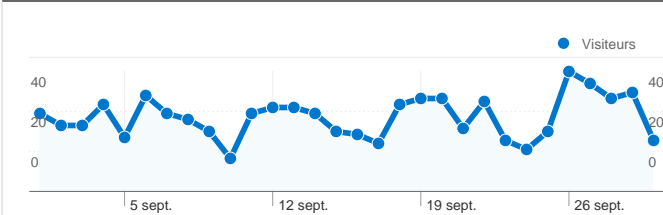

Fréquentation du site

909 Visites

5,72 % Taux de rebond

6 625 Pages vues

00:02:56 Temps moyen passé sur le site

7,29 Pages par visite

33,44 % Nouvelles visites (en %)

Vue d'ensemble des visiteurs

Visiteurs
388

Synthèse géographique

Vue d'ensemble des sources de trafic

- **Moteurs de recherche**
452,00 (49,72 %)
- **Accès directs**
427,00 (46,97 %)
- **Sites référents**
30,00 (3,30 %)

Vue d'ensemble du contenu

388 internautes ont visité ce site.

909 Visites

388 Visiteurs uniques absolus

6 625 Pages vues

7,29 Nombre moyen de pages vues

00:02:56 Temps passé sur le site

5,72 % Taux de rebond

33,44 % Nouvelles visites

1 - 10 sur 23

Au total, les pages de ce site ont été consultées 6 625 fois.

 **6 625** Pages vues

 **4 613** Consultations uniques

 **5,72 %** Taux de rebond

Pages les plus consultées

Pages	Pages vues	Pages vues (en %)
/accueil/A000_bas.htm	1 103	16,65 %
/accueil/A000_gauche.htm	1 085	16,38 %
/index.html	991	14,96 %
/accueil/A000_haut.htm	986	14,88 %
/nouvelles/nouv_11.htm	607	9,16 %