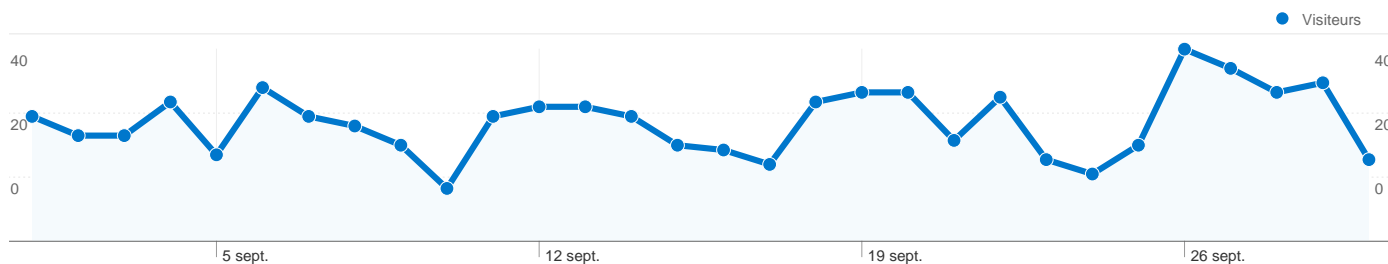

Fréquentation du site

909 Visites

5,72 % Taux de rebond

6 625 Pages vues

00:02:56 Temps moyen passé sur le site

7,29 Pages par visite

33,44 % Nouvelles visites (en %)

Vue d'ensemble des visiteurs

Visiteurs
388

Synthèse géographique

Vue d'ensemble des sources de trafic

- **Moteurs de recherche**
452,00 (49,72 %)
- **Accès directs**
427,00 (46,97 %)
- **Sites référents**
30,00 (3,30 %)

Vue d'ensemble du contenu

Pages	Pages vues	Pages vues (en %)
/accueil/A000_bas.htm	1 103	16,65 %
/accueil/A000_gauche.htm	1 085	16,38 %
/index.html	991	14,96 %
/accueil/A000_haut.htm	986	14,88 %
/nouvelles/nouv_11.htm	607	9,16 %

388 internautes ont visité ce site.

909 Visites

388 Visiteurs uniques absolus

6 625 Pages vues

7,29 Nombre moyen de pages vues

00:02:56 Temps passé sur le site

5,72 % Taux de rebond

33,44 % Nouvelles visites