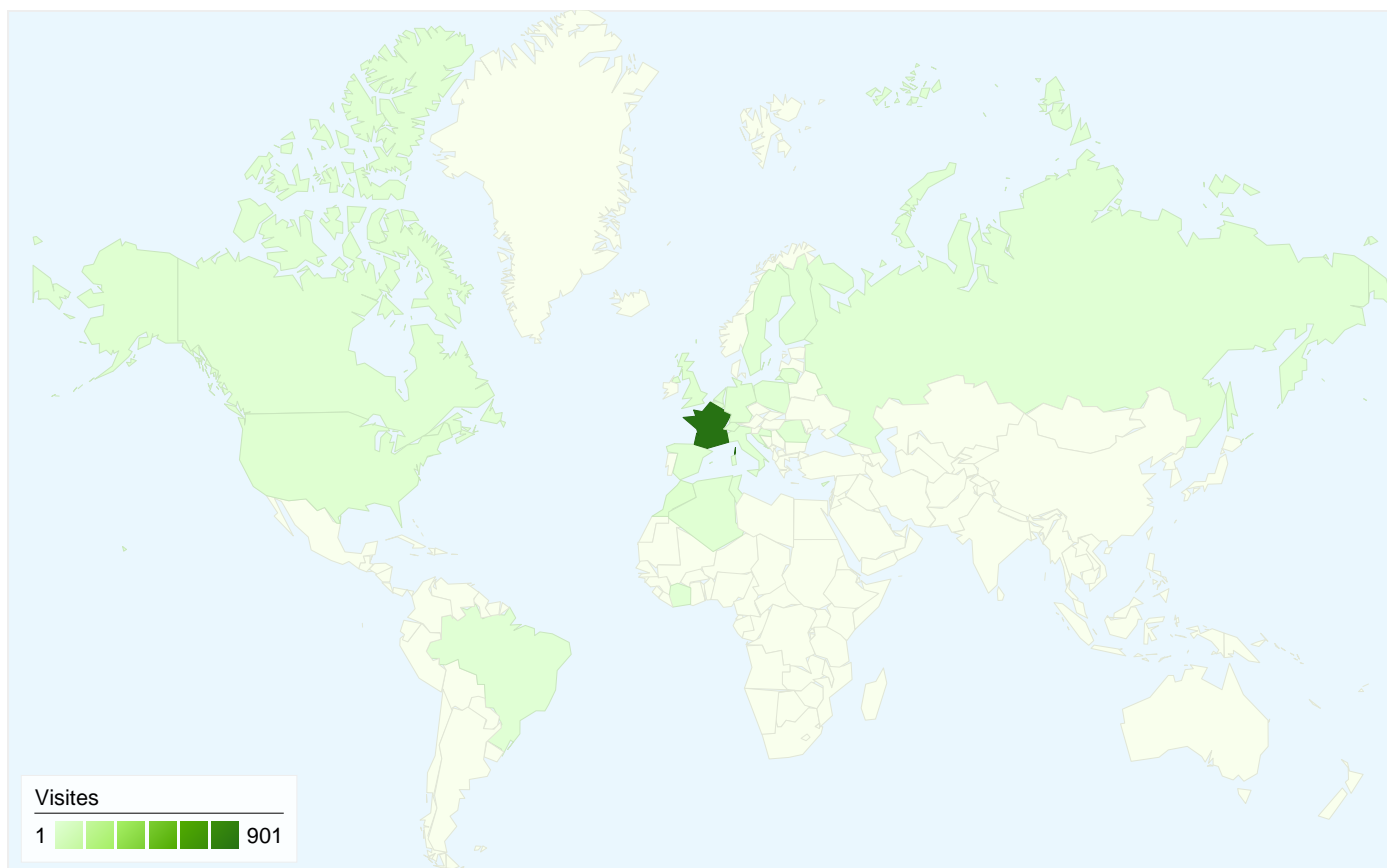

Visiteurs
415

Synthèse géographique

Vue d'ensemble des sources de trafic

- **Accès directs**
566,00 (57,11 %)
- **Moteurs de recherche**
379,00 (38,24 %)
- **Sites référents**
46,00 (4,64 %)

Vue d'ensemble du contenu

57,11 % Trafic direct

4,64 % Sites de référence

38,24 % Moteurs de recherche

■ Accès directs
566,00 (57,11 %)

■ Moteurs de recherche
379,00 (38,24 %)

■ Sites référents
46,00 (4,64 %)

Principales sources de trafic

Sources	Visites	Visites (en %)	Mots clés	Visites	Visites (en %)
(direct) ((none))	566	57,11 %	afla	206	54,35 %
google (organic)	322	32,49 %	afla.fr	19	5,01 %
bing (organic)	40	4,04 %	afla levesque	16	4,22 %
google.fr (referral)	19	1,92 %	antoinette de clerville	14	3,69 %
search (organic)	12	1,21 %	patricia de la hautière (1951)	8	2,11 %

991 visite(s) provenant de 24 pays/territoires

Fréquentation du site

Visites	Pages par visite	Temps moyen passé sur le site	Nouvelles visites (en %)	Taux de rebond	
991 Total du site (en %) : 100,00 %	6,94 Moyenne du site : 6,94 (0,00 %)	00:03:14 Moyenne du site : 00:03:14 (0,00 %)	31,48 % Moyenne du site : 32,29 % (-2,50 %)	6,56 % Moyenne du site : 6,56 % (0,00 %)	
Pays/Territoire	Visites	Pages par visite	Temps moyen passé sur le site	Nouvelles visites (en %)	Taux de rebond
France	901	7,11	00:03:23	28,30 %	5,33 %
Morocco	16	4,06	00:00:11	81,25 %	0,00 %
United Kingdom	11	9,27	00:06:34	45,45 %	18,18 %
United States	10	10,10	00:04:48	60,00 %	10,00 %
Belgium	8	2,62	00:00:08	37,50 %	50,00 %
Lithuania	6	5,83	00:00:49	0,00 %	0,00 %
Germany	4	7,50	00:01:23	25,00 %	0,00 %
Algeria	4	5,00	00:00:34	100,00 %	0,00 %
(not set)	4	4,50	00:01:51	75,00 %	25,00 %
Canada	4	2,00	00:00:05	100,00 %	50,00 %