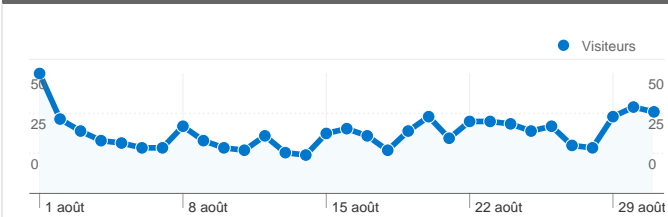

Fréquentation du site

991 Visites

6,56 % Taux de rebond

6 879 Pages vues

00:03:14 Temps moyen passé sur le site

6,94 Pages par visite

32,29 % Nouvelles visites (en %)

Vue d'ensemble des visiteurs

Visiteurs
415

Synthèse géographique

Vue d'ensemble des sources de trafic

- **Accès directs**
566,00 (57,11 %)
- **Moteurs de recherche**
379,00 (38,24 %)
- **Sites référents**
46,00 (4,64 %)

Vue d'ensemble du contenu

415 internautes ont visité ce site.

991 Visites

415 Visiteurs uniques absolus

6 879 Pages vues

6,94 Nombre moyen de pages vues

00:03:14 Temps passé sur le site

6,56 % Taux de rebond

32,29 % Nouvelles visites

1 - 10 sur 24

Au total, les pages de ce site ont été consultées 6 879 fois.

 **6 879** Pages vues

 **5 047** Consultations uniques

 **6,56 %** Taux de rebond

Pages les plus consultées

Pages	Pages vues	Pages vues (en %)
/accueil/A000_bas.htm	1 127	16,38 %
/accueil/A000_gauche.htm	1 117	16,24 %
/index.html	1 005	14,61 %
/accueil/A000_haut.htm	999	14,52 %
/nouvelles/nouv_11.htm	626	9,10 %