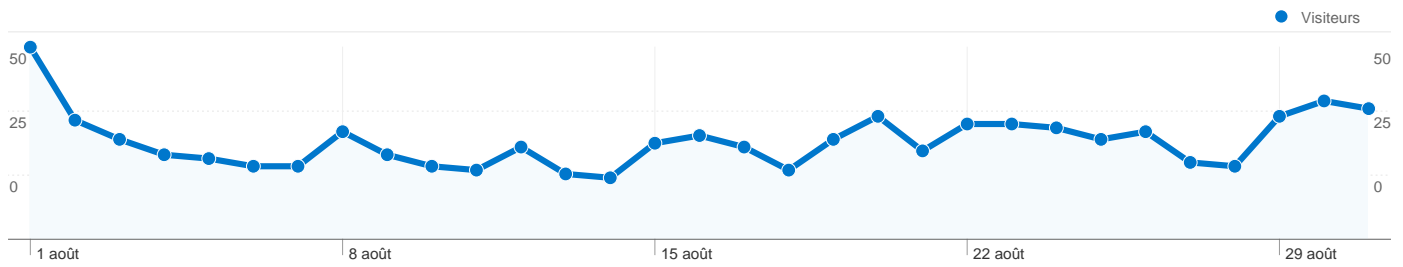

Fréquentation du site

991 Visites

6,56 % Taux de rebond

6 879 Pages vues

00:03:14 Temps moyen passé sur le site

6,94 Pages par visite

32,29 % Nouvelles visites (en %)

Vue d'ensemble des visiteurs

Visiteurs
415

Synthèse géographique

Vue d'ensemble des sources de trafic

- **Accès directs**
566,00 (57,11 %)
- **Moteurs de recherche**
379,00 (38,24 %)
- **Sites référents**
46,00 (4,64 %)

Vue d'ensemble du contenu

Pages	Pages vues	Pages vues (en %)
/accueil/A000_bas.htm	1 127	16,38 %
/accueil/A000_gauche.htm	1 117	16,24 %
/index.html	1 005	14,61 %
/accueil/A000_haut.htm	999	14,52 %
/nouvelles/nouv_11.htm	626	9,10 %

415 internautes ont visité ce site.

991 Visites

415 Visiteurs uniques absolus

6 879 Pages vues

6,94 Nombre moyen de pages vues

00:03:14 Temps passé sur le site

6,56 % Taux de rebond

32,29 % Nouvelles visites