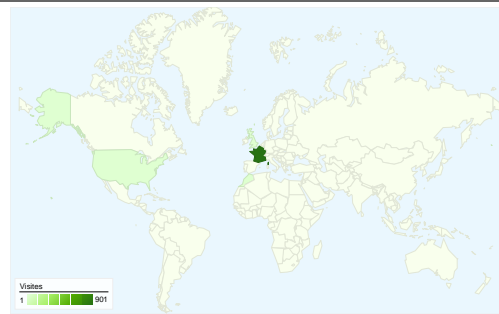

Visiteurs
415

Synthèse géographique

Vue d'ensemble des sources de trafic

- **Accès directs**
566,00 (57,11 %)
- **Moteurs de recherche**
379,00 (38,24 %)
- **Sites référents**
46,00 (4,64 %)

Vue d'ensemble du contenu

415 internautes ont visité ce site.

991 Visites

415 Visiteurs uniques absolus

6 879 Pages vues

6,94 Nombre moyen de pages vues

00:03:14 Temps passé sur le site

6,56 % Taux de rebond

32,29 % Nouvelles visites

991 visite(s) provenant de 24 pays/territoires

Fréquentation du site

Visites	Pages par visite	Temps moyen passé sur le site	Nouvelles visites (en %)	Taux de rebond	
991 Total du site (en %) : 100,00 %	6,94 Moyenne du site : 6,94 (0,00 %)	00:03:14 Moyenne du site : 00:03:14 (0,00 %)	31,48 % Moyenne du site : 32,29 % (-2,50 %)	6,56 % Moyenne du site : 6,56 % (0,00 %)	
Pays/Territoire	Visites	Pages par visite	Temps moyen passé sur le site	Nouvelles visites (en %)	Taux de rebond
France	901	7,11	00:03:23	28,30 %	5,33 %
Morocco	16	4,06	00:00:11	81,25 %	0,00 %
United Kingdom	11	9,27	00:06:34	45,45 %	18,18 %
United States	10	10,10	00:04:48	60,00 %	10,00 %
Belgium	8	2,62	00:00:08	37,50 %	50,00 %
Lithuania	6	5,83	00:00:49	0,00 %	0,00 %
Germany	4	7,50	00:01:23	25,00 %	0,00 %
Algeria	4	5,00	00:00:34	100,00 %	0,00 %
(not set)	4	4,50	00:01:51	75,00 %	25,00 %
Canada	4	2,00	00:00:05	100,00 %	50,00 %