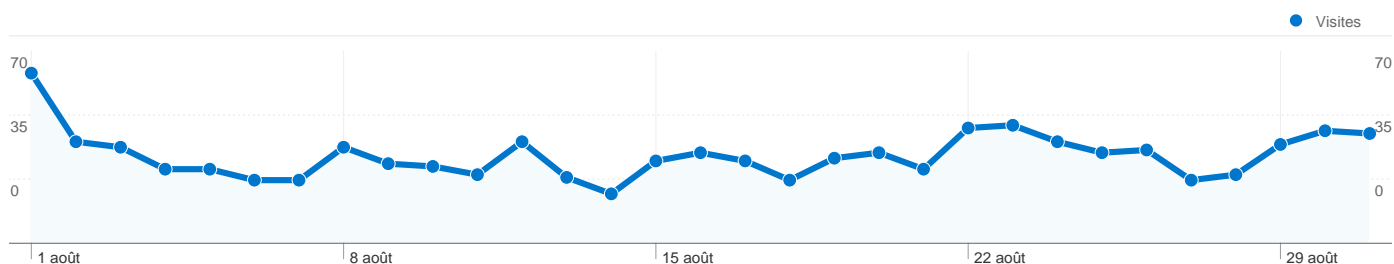

Pages	Pages vues	Pages vues (en %)
/accueil/A000_bas.htm	1 127	16,38 %
/accueil/A000_gauche.htm	1 117	16,24 %
/index.html	1 005	14,61 %
/accueil/A000_haut.htm	999	14,52 %
/nouvelles/nouv_11.htm	626	9,10 %

415 internautes ont visité ce site.

991 Visites

415 Visiteurs uniques absolus

6 879 Pages vues

6,94 Nombre moyen de pages vues

00:03:14 Temps passé sur le site

6,56 % Taux de rebond

32,29 % Nouvelles visites

Profil technique

Navigateur	Visites	Visites (en %)
Internet Explorer	514	51,87 %
Firefox	202	20,38 %
Chrome	138	13,93 %
Safari	122	12,31 %
Mozilla Compatible Agent	7	0,71 %

Au total, 991 visites ont été générées sur l'ensemble des sources de trafic.