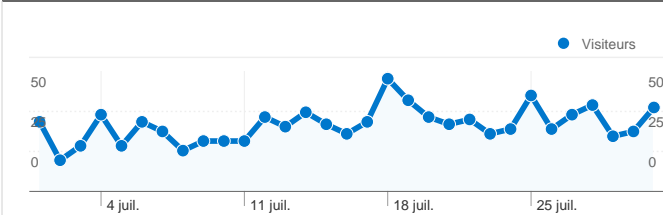

Fréquentation du site

1 130 Visites

3,89 % Taux de rebond

9 000 Pages vues

00:03:10 Temps moyen passé sur le site

7,96 Pages par visite

30,71 % Nouvelles visites (en %)

Vue d'ensemble des visiteurs

Visiteurs
433

Synthèse géographique

Vue d'ensemble des sources de trafic

- **Accès directs**
625,00 (55,31 %)
- **Moteurs de recherche**
406,00 (35,93 %)
- **Sites référents**
99,00 (8,76 %)

Vue d'ensemble du contenu

Pages	Pages vues	Pages vues (en %)
/accueil/A000_bas.htm	1 402	15,58 %
/accueil/A000_gauche.htm	1 395	15,50 %
/index.html	1 226	13,62 %
/accueil/A000_haut.htm	1 217	13,52 %
/nouvelles/nouv_11.htm	1 073	11,92 %

433 internautes ont visité ce site.

1 130 Visites

433 Visiteurs uniques absolus

9 000 Pages vues

7,96 Nombre moyen de pages vues

00:03:10 Temps passé sur le site

3,89 % Taux de rebond

30,71 % Nouvelles visites