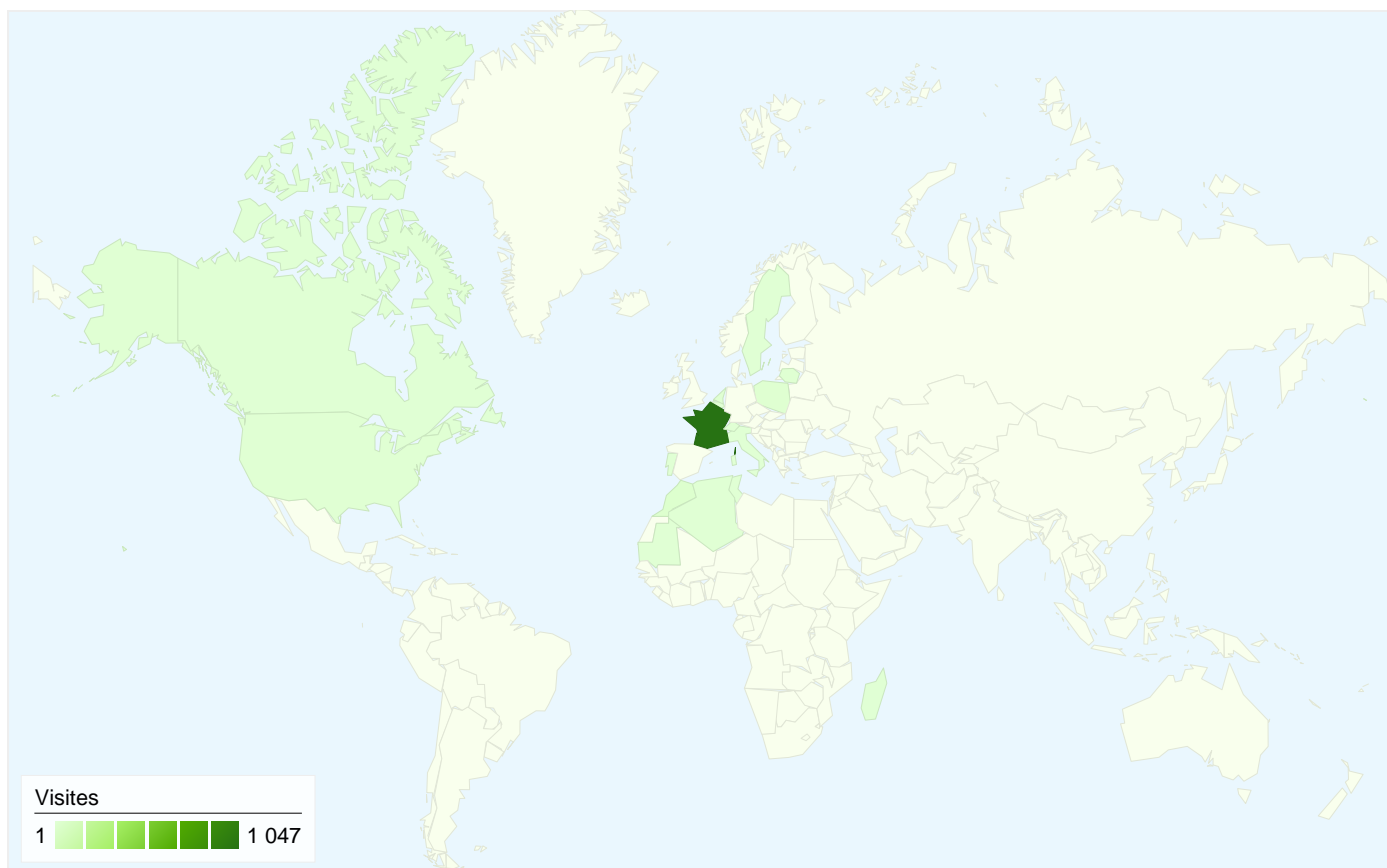

Au total, 1 130 visites ont été générées sur l'ensemble des sources de trafic.

 **55,31 %** Trafic direct

 **8,76 %** Sites de référence

 **35,93 %** Moteurs de recherche

- **Accès directs**
625,00 (55,31 %)
- **Moteurs de recherche**
406,00 (35,93 %)
- **Sites référents**
99,00 (8,76 %)

Principales sources de trafic

Sources	Visites	Visites (en %)
(direct) ((none))	625	55,31 %
google (organic)	361	31,95 %
google.fr (referral)	37	3,27 %
bing (organic)	26	2,30 %
iadah.com (referral)	24	2,12 %

Mots clés	Visites	Visites (en %)
afla	232	57,14 %
afla.fr	34	8,37 %
afla levesque	21	5,17 %
patricia de la hauteière (1951)	16	3,94 %
afla fr	12	2,96 %

1 130 visite(s) provenant de 17 pays/territoires

Fréquentation du site