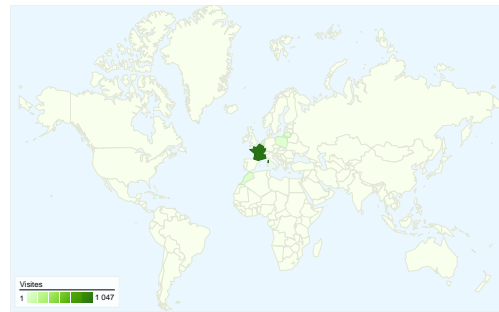

Visiteurs
433

Synthèse géographique

Vue d'ensemble des sources de trafic

- **Accès directs**
625,00 (55,31 %)
- **Moteurs de recherche**
406,00 (35,93 %)
- **Sites référents**
99,00 (8,76 %)

Vue d'ensemble du contenu

433 internautes ont visité ce site.

1 130 Visites

433 Visiteurs uniques absolus

9 000 Pages vues

7,96 Nombre moyen de pages vues

00:03:10 Temps passé sur le site

3,89 % Taux de rebond

30,71 % Nouvelles visites

Au total, 1 130 visites ont été générées sur l'ensemble des sources de trafic.

 **55,31 %** Trafic direct

 **8,76 %** Sites de référence

 **35,93 %** Moteurs de recherche

- **Accès directs**
625,00 (55,31 %)
- **Moteurs de recherche**
406,00 (35,93 %)
- **Sites référents**
99,00 (8,76 %)

Principales sources de trafic

Sources	Visites	Visites (en %)
(direct) ((none))	625	55,31 %
google (organic)	361	31,95 %
google.fr (referral)	37	3,27 %
bing (organic)	26	2,30 %
iadah.com (referral)	24	2,12 %