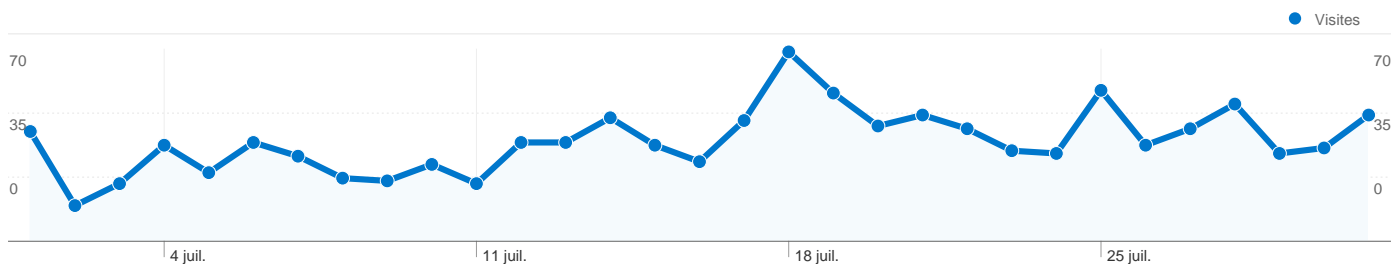

Au total, 1 130 visites ont été générées sur l'ensemble des sources de trafic.

55,31 % Trafic direct

8,76 % Sites de référence

35,93 % Moteurs de recherche

- **Accès directs**
  625,00 (55,31 %)
- **Moteurs de recherche**
  406,00 (35,93 %)
- **Sites référents**
  99,00 (8,76 %)

Principales sources de trafic

Sources	Visites	Visites (en %)
(direct) ((none))	625	55,31 %
google (organic)	361	31,95 %
google.fr (referral)	37	3,27 %
bing (organic)	26	2,30 %
iadah.com (referral)	24	2,12 %

Mots clés	Visites	Visites (en %)
afla	232	57,14 %
afla.fr	34	8,37 %
afla levesque	21	5,17 %
patricia de la hauteière (1951)	16	3,94 %
afla fr	12	2,96 %