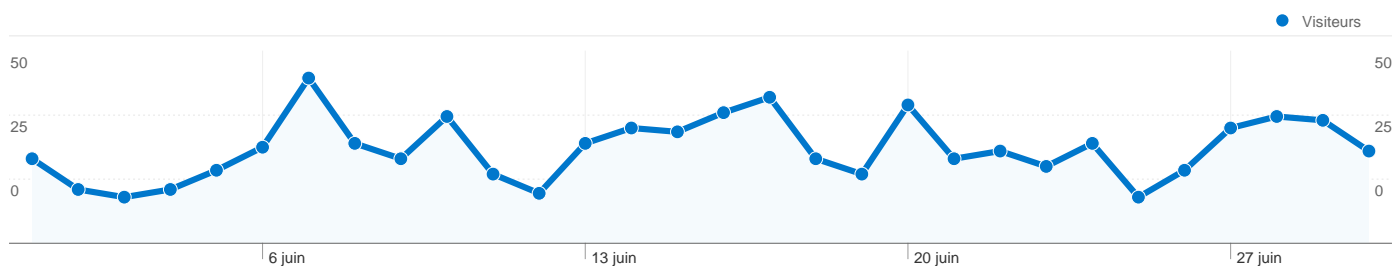

## Vue d'ensemble des visiteurs

**Visiteurs**  
**407**

## Synthèse géographique

## Vue d'ensemble des sources de trafic

- **Accès directs**  
537,00 (56,83 %)
- **Moteurs de recherche**  
336,00 (35,56 %)
- **Sites référents**  
72,00 (7,62 %)

## 407 internautes ont visité ce site.

 **945** Visites

 **407** Visiteurs uniques absolus

 **6 381** Pages vues

 **6,75** Nombre moyen de pages vues

 **00:02:15** Temps passé sur le site

 **5,93 %** Taux de rebond