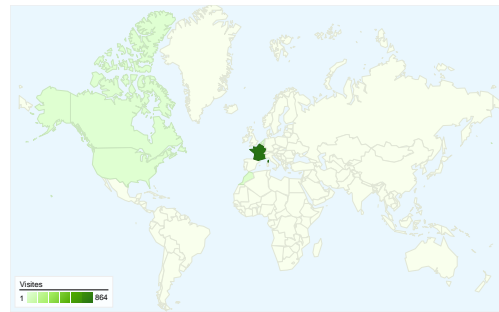

## Vue d'ensemble des visiteurs

**Visiteurs**  
**407**

## Synthèse géographique

**Au total, 945 visites ont été générées sur l'ensemble des sources de trafic.**

**56,83 %** Trafic direct

**7,62 %** Sites de référence

**35,56 %** Moteurs de recherche

- **Accès directs**  
537,00 (56,83 %)
- **Moteurs de recherche**  
336,00 (35,56 %)
- **Sites référents**  
72,00 (7,62 %)

## 945 visite(s) provenant de 21 pays/territoires