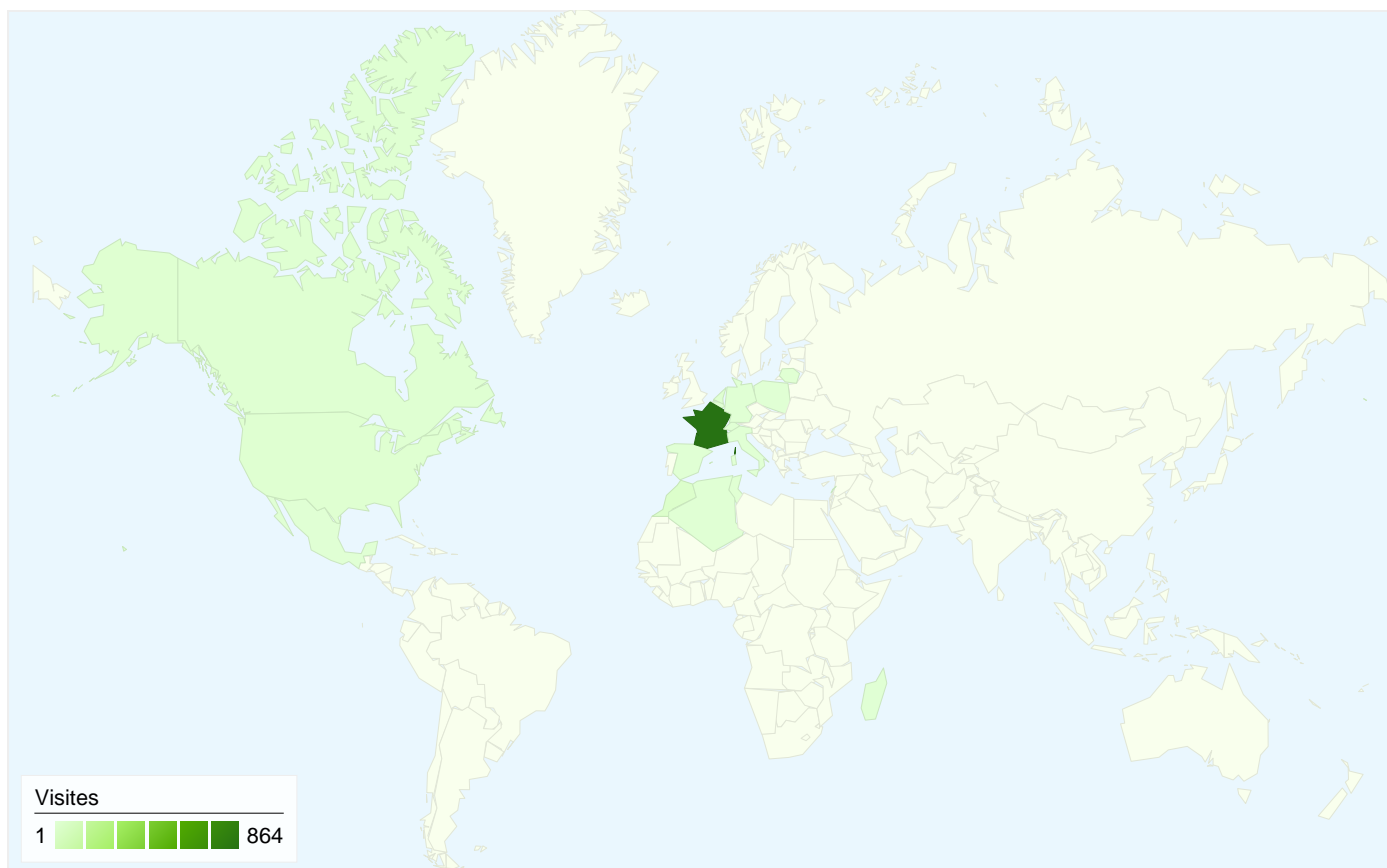

**Au total, 945 visites ont été générées sur l'ensemble des sources de trafic.**

**56,83 %** Trafic direct

**7,62 %** Sites de référence

**35,56 %** Moteurs de recherche

- **Accès directs**  
537,00 (56,83 %)
- **Moteurs de recherche**  
336,00 (35,56 %)
- **Sites référents**  
72,00 (7,62 %)

## 945 visite(s) provenant de 21 pays/territoires