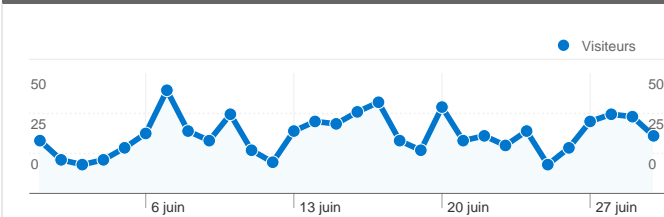

## Fréquentation du site

**945** Visites

**5,93 %** Taux de rebond

**6 381** Pages vues

**00:02:15** Temps moyen passé sur le site

**6,75** Pages par visite

**34,07 %** Nouvelles visites (en %)

## Vue d'ensemble des visiteurs

**Visiteurs**  
**407**