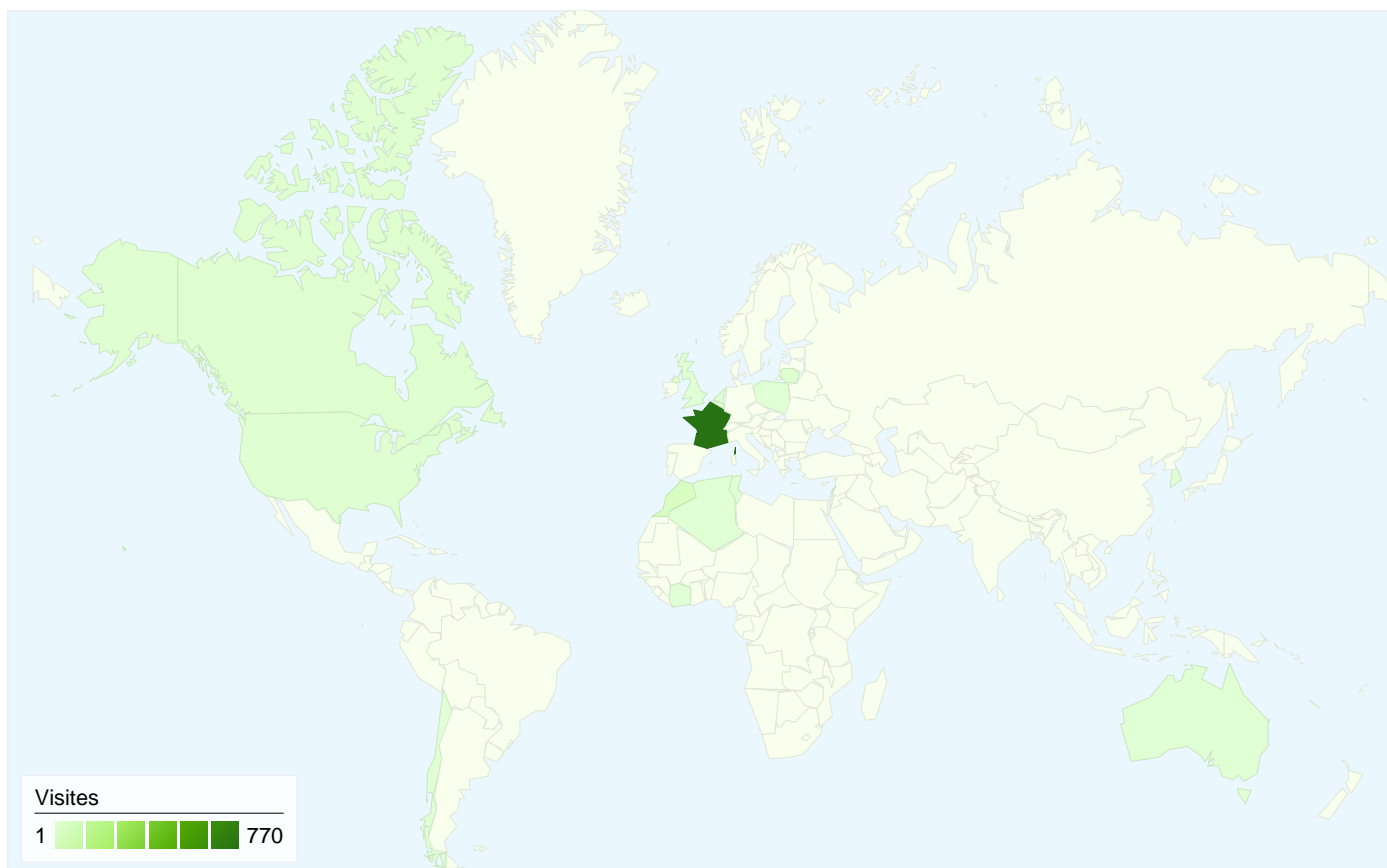

Visiteurs
389

Synthèse géographique

Vue d'ensemble des sources de trafic

- **Accès directs**
508,00 (59,28 %)
- **Moteurs de recherche**
318,00 (37,11 %)
- **Sites référents**
31,00 (3,62 %)

Vue d'ensemble du contenu

Vue d'ensemble des sources de trafic

Comparaison avec : Site

Au total, 857 visites ont été générées sur l'ensemble des sources de trafic.

59,28 % Trafic direct

3,62 % Sites de référence

37,11 % Moteurs de recherche

857 visite(s) provenant de 18 pays/territoires

Fréquentation du site

Visites	Pages par visite	Temps moyen passé sur le site	Nouvelles visites (en %)	Taux de rebond	
857 Total du site (en %) : 100,00 %	6,51 Moyenne du site : 6,51 (0,00 %)	00:02:07 Moyenne du site : 00:02:07 (0,00 %)	36,41 % Moyenne du site : 36,41 % (0,00 %)	2,80 % Moyenne du site : 2,80 % (0,00 %)	
Pays/Territoire	Visites	Pages par visite	Temps moyen passé sur le site	Nouvelles visites (en %)	Taux de rebond
France	770	6,53	00:02:13	31,43 %	2,86 %
Morocco	41	5,37	00:00:22	97,56 %	2,44 %
Lithuania	8	5,38	00:00:50	0,00 %	0,00 %
Canada	8	7,88	00:01:50	87,50 %	0,00 %
United States	6	6,50	00:07:23	83,33 %	0,00 %
Belgium	4	4,50	00:00:12	75,00 %	0,00 %
United Kingdom	3	18,33	00:05:18	33,33 %	0,00 %
Netherlands	3	10,67	00:01:21	0,00 %	0,00 %
Tunisia	3	4,00	00:00:02	100,00 %	0,00 %
Algeria	2	4,50	00:00:18	100,00 %	0,00 %