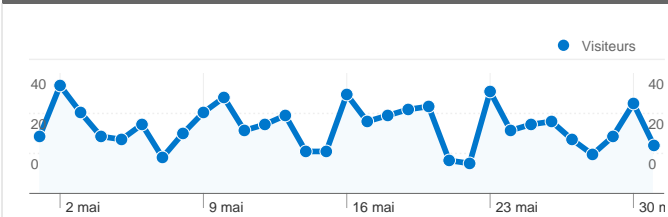

Fréquentation du site

857 Visites

2,80 % Taux de rebond

5 577 Pages vues

00:02:07 Temps moyen passé sur le site

6,51 Pages par visite

36,41 % Nouvelles visites (en %)

Vue d'ensemble des visiteurs

Visiteurs
389

Synthèse géographique

Vue d'ensemble des sources de trafic

- **Accès directs**
508,00 (59,28 %)
- **Moteurs de recherche**
318,00 (37,11 %)
- **Sites référents**
31,00 (3,62 %)

Vue d'ensemble du contenu

Pages	Pages vues	Pages vues (en %)
/accueil/A000_bas.htm	983	17,63 %
/accueil/A000_gauche.htm	971	17,41 %
/index.html	910	16,32 %
/accueil/A000_haut.htm	905	16,23 %
/nouvelles/nouv_11.htm	587	10,53 %

389 internautes ont visité ce site.

 **857 Visites**

 **389 Visiteurs uniques absolus**

 **5 577 Pages vues**

 **6,51 Nombre moyen de pages vues**

 **00:02:07 Temps passé sur le site**

 **2,80 % Taux de rebond**

 **36,41 % Nouvelles visites**