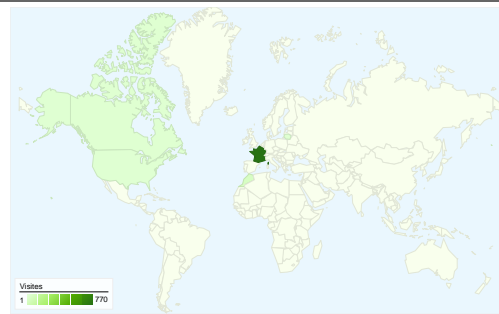

Visiteurs
389

Synthèse géographique

Vue d'ensemble des sources de trafic

- **Accès directs**
508,00 (59,28 %)
- **Moteurs de recherche**
318,00 (37,11 %)
- **Sites référents**
31,00 (3,62 %)

Vue d'ensemble du contenu

Vue d'ensemble des sources de trafic

Comparaison avec : Site

Au total, 857 visites ont été générées sur l'ensemble des sources de trafic.

59,28 % Trafic direct

3,62 % Sites de référence

37,11 % Moteurs de recherche

857 visite(s) provenant de 18 pays/territoires

Fréquentation du site

Visites	Pages par visite	Temps moyen passé sur le site	Nouvelles visites (en %)	Taux de rebond	
857 Total du site (en %) : 100,00 %	6,51 Moyenne du site : 6,51 (0,00 %)	00:02:07 Moyenne du site : 00:02:07 (0,00 %)	36,41 % Moyenne du site : 36,41 % (0,00 %)	2,80 % Moyenne du site : 2,80 % (0,00 %)	
Pays/Territoire	Visites	Pages par visite	Temps moyen passé sur le site	Nouvelles visites (en %)	Taux de rebond
France	770	6,53	00:02:13	31,43 %	2,86 %
Morocco	41	5,37	00:00:22	97,56 %	2,44 %
Lithuania	8	5,38	00:00:50	0,00 %	0,00 %
Canada	8	7,88	00:01:50	87,50 %	0,00 %
United States	6	6,50	00:07:23	83,33 %	0,00 %
Belgium	4	4,50	00:00:12	75,00 %	0,00 %
United Kingdom	3	18,33	00:05:18	33,33 %	0,00 %
Netherlands	3	10,67	00:01:21	0,00 %	0,00 %
Tunisia	3	4,00	00:00:02	100,00 %	0,00 %
Algeria	2	4,50	00:00:18	100,00 %	0,00 %