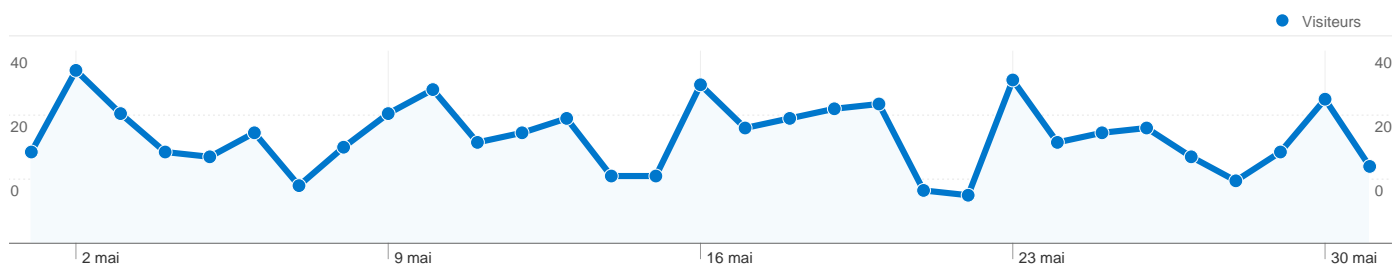

Fréquentation du site

857 Visites

2,80 % Taux de rebond

5 577 Pages vues

00:02:07 Temps moyen passé sur le site

6,51 Pages par visite

36,41 % Nouvelles visites (en %)

Vue d'ensemble des visiteurs

Visiteurs
389

Synthèse géographique

Vue d'ensemble des sources de trafic

- **Accès directs**
508,00 (59,28 %)
- **Moteurs de recherche**
318,00 (37,11 %)
- **Sites référents**
31,00 (3,62 %)

Vue d'ensemble du contenu

Pages	Pages vues	Pages vues (en %)
/accueil/A000_bas.htm	983	17,63 %
/accueil/A000_gauche.htm	971	17,41 %
/index.html	910	16,32 %
/accueil/A000_haut.htm	905	16,23 %
/nouvelles/nouv_11.htm	587	10,53 %

389 internautes ont visité ce site.

 **857 Visites**

 **389 Visiteurs uniques absolus**

 **5 577 Pages vues**

 **6,51 Nombre moyen de pages vues**

 **00:02:07 Temps passé sur le site**

 **2,80 % Taux de rebond**

 **36,41 % Nouvelles visites**