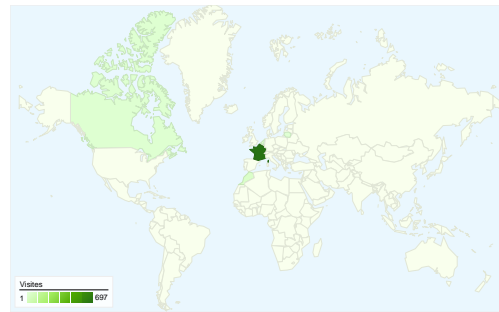

Fréquentation du site

769 Visites

2,99 % Taux de rebond

5 308 Pages vues

00:02:07 Temps moyen passé sur le site

6,90 Pages par visite

33,55 % Nouvelles visites (en %)

Vue d'ensemble des visiteurs

Visiteurs
324

Synthèse géographique

Vue d'ensemble des sources de trafic

- **Accès directs**
458,00 (59,56 %)
- **Moteurs de recherche**
280,00 (36,41 %)
- **Sites référents**
31,00 (4,03 %)

Vue d'ensemble du contenu

Au total, 769 visites ont été générées sur l'ensemble des sources de trafic.

 59,56 % Trafic direct

 4,03 % Sites de référence

 36,41 % Moteurs de recherche

- **Accès directs**
458,00 (59,56 %)
- **Moteurs de recherche**
280,00 (36,41 %)
- **Sites référents**
31,00 (4,03 %)

769 visite(s) provenant de 17 pays/territoires

Fréquentation du site

Visites	Pages par visite	Temps moyen passé sur le site	Nouvelles visites (en %)	Taux de rebond	
769 Total du site (en %) : 100,00 %	6,90 Moyenne du site : 6,90 (0,00 %)	00:02:07 Moyenne du site : 00:02:07 (0,00 %)	33,55 % Moyenne du site : 33,55 % (0,00 %)	2,99 % Moyenne du site : 2,99 % (0,00 %)	
Pays/Territoire	Visites	Pages par visite	Temps moyen passé sur le site	Nouvelles visites (en %)	Taux de rebond
France	697	6,94	00:02:13	29,70 %	2,58 %
Morocco	25	4,08	00:00:09	100,00 %	8,00 %
Canada	9	7,22	00:00:46	88,89 %	11,11 %
Netherlands	7	13,29	00:04:33	28,57 %	0,00 %
Lithuania	5	5,00	00:00:48	0,00 %	0,00 %
Madagascar	4	15,75	00:02:52	25,00 %	0,00 %
Belgium	4	3,75	00:00:28	0,00 %	0,00 %
United Kingdom	3	17,67	00:01:48	66,67 %	0,00 %
Algeria	3	3,67	00:00:02	66,67 %	0,00 %
Tunisia	3	4,67	00:02:17	100,00 %	0,00 %