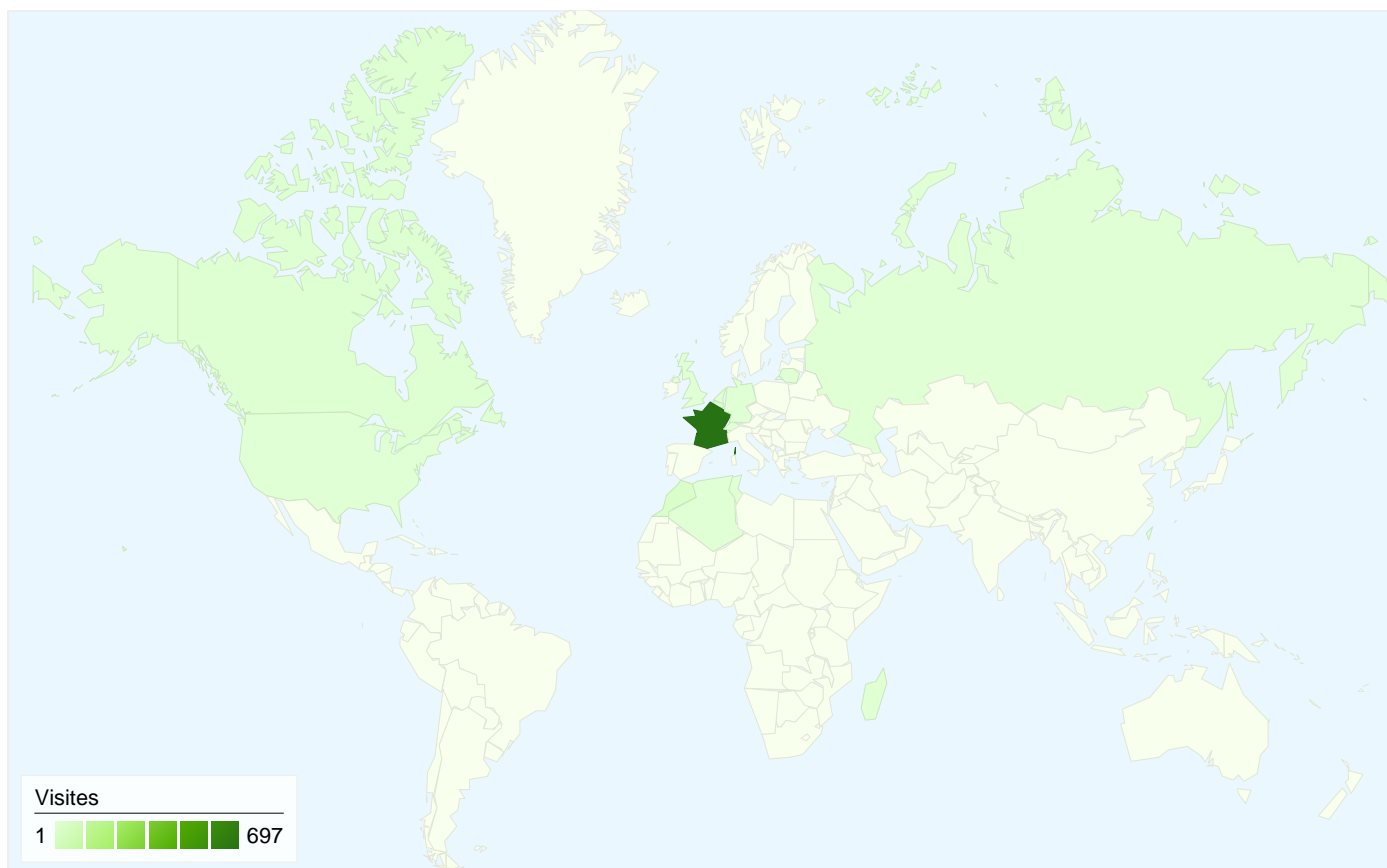

Visiteurs
324

Synthèse géographique

Vue d'ensemble des sources de trafic

- **Accès directs**
458,00 (59,56 %)
- **Moteurs de recherche**
280,00 (36,41 %)
- **Sites référents**
31,00 (4,03 %)

Vue d'ensemble du contenu

Au total, 769 visites ont été générées sur l'ensemble des sources de trafic.

 59,56 % Trafic direct

 4,03 % Sites de référence

 36,41 % Moteurs de recherche

- **Accès directs**
458,00 (59,56 %)
- **Moteurs de recherche**
280,00 (36,41 %)
- **Sites référents**
31,00 (4,03 %)

Principales sources de trafic

Sources	Visites	Visites (en %)	Mots clés	Visites	Visites (en %)
(direct) ((none))	458	59,56 %	afla	141	50,36 %
google (organic)	261	33,94 %	jean guillaume d'hérouville	25	8,93 %
google.fr (referral)	14	1,82 %	afla.fr	18	6,43 %
bing (organic)	11	1,43 %	afla levesque	16	5,71 %
afla-levesque.ifrance.com	7	0,91 %	cendrier levesq	13	4,64 %

769 visite(s) provenant de 17 pays/territoires

Fréquentation du site

Visites	Pages par visite	Temps moyen passé sur le site	Nouvelles visites (en %)	Taux de rebond	
769 Total du site (en %) : 100,00 %	6,90 Moyenne du site : 6,90 (0,00 %)	00:02:07 Moyenne du site : 00:02:07 (0,00 %)	33,55 % Moyenne du site : 33,55 % (0,00 %)	2,99 % Moyenne du site : 2,99 % (0,00 %)	
Pays/Territoire	Visites	Pages par visite	Temps moyen passé sur le site	Nouvelles visites (en %)	Taux de rebond
France	697	6,94	00:02:13	29,70 %	2,58 %
Morocco	25	4,08	00:00:09	100,00 %	8,00 %
Canada	9	7,22	00:00:46	88,89 %	11,11 %
Netherlands	7	13,29	00:04:33	28,57 %	0,00 %
Lithuania	5	5,00	00:00:48	0,00 %	0,00 %
Madagascar	4	15,75	00:02:52	25,00 %	0,00 %
Belgium	4	3,75	00:00:28	0,00 %	0,00 %
United Kingdom	3	17,67	00:01:48	66,67 %	0,00 %
Algeria	3	3,67	00:00:02	66,67 %	0,00 %
Tunisia	3	4,67	00:02:17	100,00 %	0,00 %