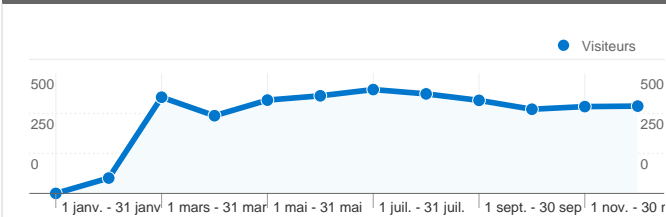

Fréquentation du site

9 046 Visites

5,17 % Taux de rebond

62 952 Pages vues

00:02:38 Temps moyen passé sur le site

6,96 Pages par visite

34,67 % Nouvelles visites (en %)

Vue d'ensemble des visiteurs

Visiteurs
3 149

Synthèse géographique

Vue d'ensemble des sources de trafic

- **Accès directs**
5 039,00 (55,70 %)
- **Moteurs de recherche**
3 528,00 (39,00 %)
- **Sites référents**
479,00 (5,30 %)

Vue d'ensemble du contenu

3 149 internautes ont visité ce site.

9 046 Visites

3 149 Visiteurs uniques absolus

62 952 Pages vues

6,96 Nombre moyen de pages vues

00:02:38 Temps passé sur le site

5,17 % Taux de rebond

34,67 % Nouvelles visites

1 - 10 sur 55

Au total, les pages de ce site ont été consultées 62 952 fois.

 **62 952** Pages vues

 **45 760** Consultations uniques

 **5,17 %** Taux de rebond

Pages les plus consultées

Pages	Pages vues	Pages vues (en %)
/accueil/A000_bas.htm	10 441	16,59 %
/accueil/A000_gauche.htm	10 313	16,38 %
/index.html	9 406	14,94 %
/accueil/A000_haut.htm	9 349	14,85 %
/nouvelles/nouv_11.htm	6 436	10,22 %