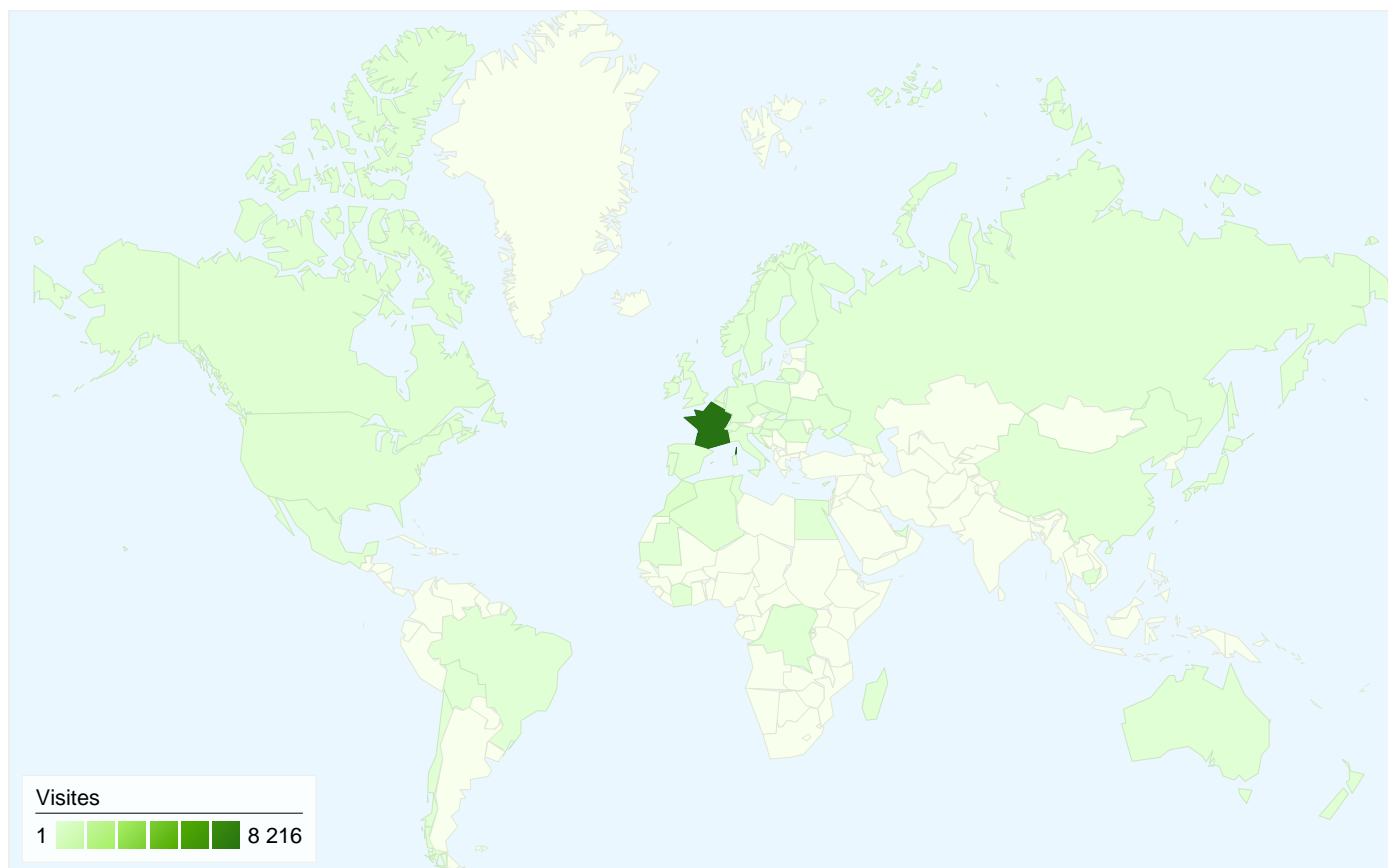

Visiteurs
3 149

Synthèse géographique

Vue d'ensemble des sources de trafic

- **Accès directs**
5 039,00 (55,70 %)
- **Moteurs de recherche**
3 528,00 (39,00 %)
- **Sites référents**
479,00 (5,30 %)

Vue d'ensemble du contenu

55,70 % Trafic direct

5,30 % Sites de référence

39,00 % Moteurs de recherche

- **Accès directs**
5 039,00 (55,70 %)
- **Moteurs de recherche**
3 528,00 (39,00 %)
- **Sites référents**
479,00 (5,30 %)

Principales sources de trafic

Sources	Visites	Visites (en %)	Mots clés	Visites	Visites (en %)
(direct) ((none))	5 039	55,70 %	afla	1 921	54,45 %
google (organic)	3 155	34,88 %	afla.fr	215	6,09 %
bing (organic)	256	2,83 %	afla levesque	171	4,85 %
google.fr (referral)	160	1,77 %	association familiale levesque	89	2,52 %
afla-levesque.ifrance.com	54	0,60 %	patricia de la hautière (1951)	80	2,27 %

9 046 visite(s) provenant de 55 pays/territoires

Fréquentation du site

Visites	Pages par visite	Temps moyen passé sur le site	Nouvelles visites (en %)	Taux de rebond	
9 046 Total du site (en %) : 100,00 %	6,96 Moyenne du site : 6,96 (0,00 %)	00:02:38 Moyenne du site : 00:02:38 (0,00 %)	34,15 % Moyenne du site : 34,67 % (-1,50 %)	5,17 % Moyenne du site : 5,17 % (0,00 %)	
Pays/Territoire	Visites	Pages par visite	Temps moyen passé sur le site	Nouvelles visites (en %)	Taux de rebond
France	8 216	7,01	00:02:43	30,54 %	4,82 %
Morocco	261	4,42	00:00:15	92,34 %	4,60 %
Canada	73	6,73	00:01:21	86,30 %	5,48 %
Lithuania	65	5,69	00:01:45	3,08 %	1,54 %
United States	48	8,38	00:04:05	81,25 %	18,75 %
Belgium	44	5,50	00:01:14	56,82 %	20,45 %
United Kingdom	42	14,98	00:07:38	40,48 %	9,52 %
Netherlands	42	10,10	00:02:47	21,43 %	0,00 %
Algeria	35	4,80	00:00:20	88,57 %	2,86 %
Tunisia	24	4,54	00:00:22	95,83 %	0,00 %