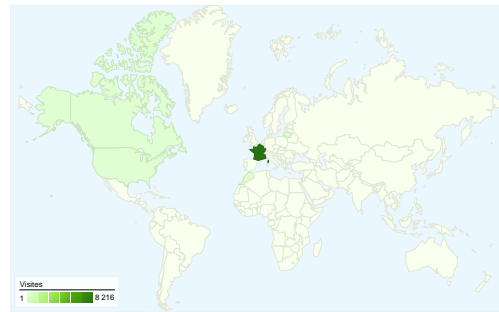

Fréquentation du site

9 046 Visites

5,17 % Taux de rebond

62 952 Pages vues

00:02:38 Temps moyen passé sur le site

6,96 Pages par visite

34,67 % Nouvelles visites (en %)

Vue d'ensemble des visiteurs

Visiteurs
3 149

Synthèse géographique

Vue d'ensemble des sources de trafic

- **Accès directs**
5 039,00 (55,70 %)
- **Moteurs de recherche**
3 528,00 (39,00 %)
- **Sites référents**
479,00 (5,30 %)

Vue d'ensemble du contenu

3 149 internautes ont visité ce site.

9 046 Visites

3 149 Visiteurs uniques absolus

62 952 Pages vues

6,96 Nombre moyen de pages vues

00:02:38 Temps passé sur le site

5,17 % Taux de rebond

34,67 % Nouvelles visites

9 046 visite(s) provenant de 55 pays/territoires

Fréquentation du site

Visites	Pages par visite	Temps moyen passé sur le site	Nouvelles visites (en %)	Taux de rebond	
9 046 Total du site (en %) : 100,00 %	6,96 Moyenne du site : 6,96 (0,00 %)	00:02:38 Moyenne du site : 00:02:38 (0,00 %)	34,15 % Moyenne du site : 34,67 % (-1,50 %)	5,17 % Moyenne du site : 5,17 % (0,00 %)	
Pays/Territoire	Visites	Pages par visite	Temps moyen passé sur le site	Nouvelles visites (en %)	Taux de rebond
France	8 216	7,01	00:02:43	30,54 %	4,82 %
Morocco	261	4,42	00:00:15	92,34 %	4,60 %
Canada	73	6,73	00:01:21	86,30 %	5,48 %
Lithuania	65	5,69	00:01:45	3,08 %	1,54 %
United States	48	8,38	00:04:05	81,25 %	18,75 %
Belgium	44	5,50	00:01:14	56,82 %	20,45 %
United Kingdom	42	14,98	00:07:38	40,48 %	9,52 %
Netherlands	42	10,10	00:02:47	21,43 %	0,00 %
Algeria	35	4,80	00:00:20	88,57 %	2,86 %
Tunisia	24	4,54	00:00:22	95,83 %	0,00 %